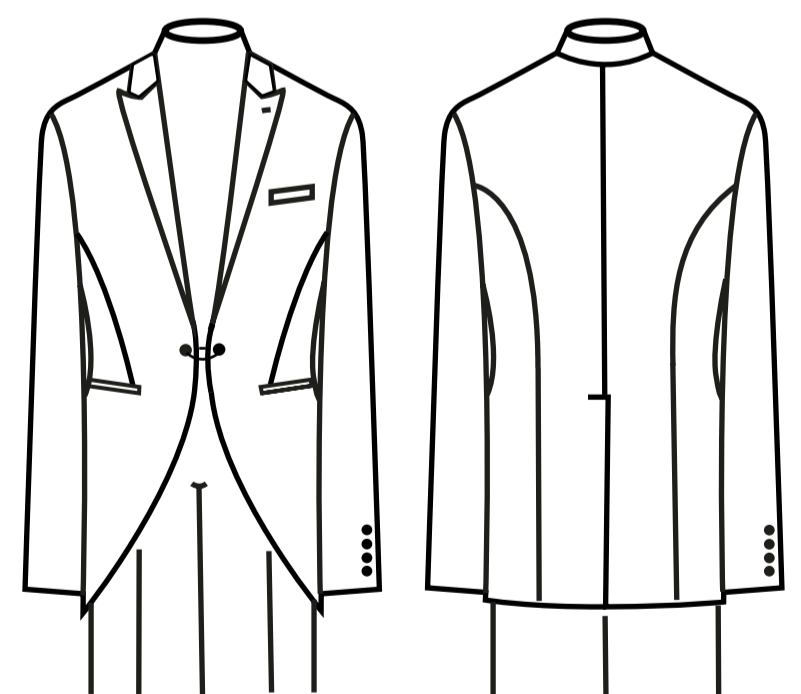

ER

ENZO ROMANO

CEREMONIA

Serie 5514 • Color 1251

Serie 5531 • Color 1113

Serie 5514 • Color 1253

Serie 5531 • Color 1107

Traje. 1752-5514-1251 Bot. 49 L. 80 • Chl. 7183-5531-1113
Cbt. 6022-5514-1251 Nudo 5531-1113 • Pañ. 6010-5531-1113