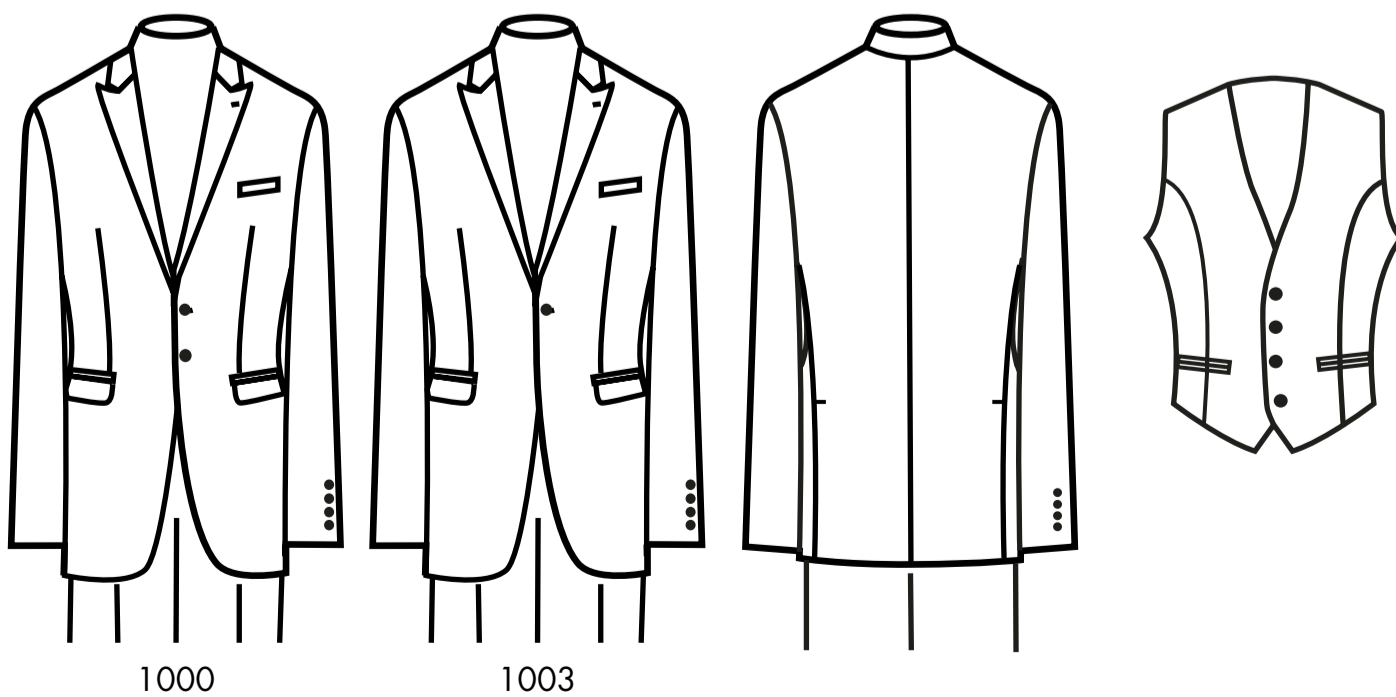

WOOL & LYCRA
84% WOOL 15% MOHAIR 1% LYCRA

Serie 5308 • Color 63

Serie 5308 • Color 96

Serie 5453 • Color 895

Traje 1048-5308-63 Bot. 133 L. 73
Cbt. 6000-5453-895 • Pañ. 6010-5453-895

Traje. 1000-5521-3 L. 74 • Chl. 7183-5553-1204
 Cbt. 6008-5530-1100 • Pañ. 6010-5553-1204