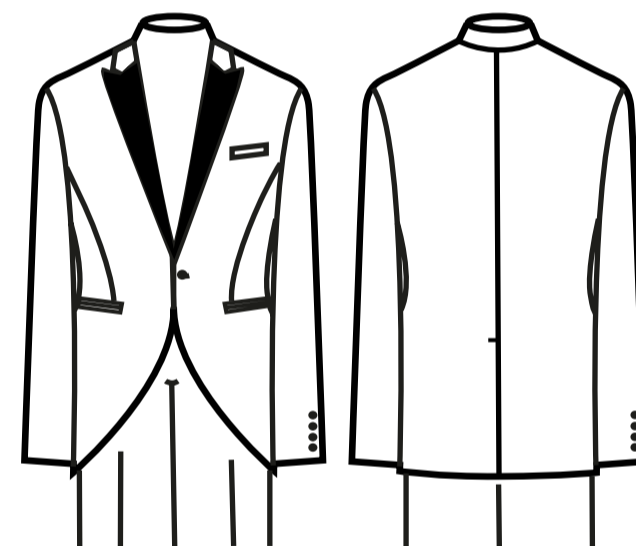

RASO-SATIN